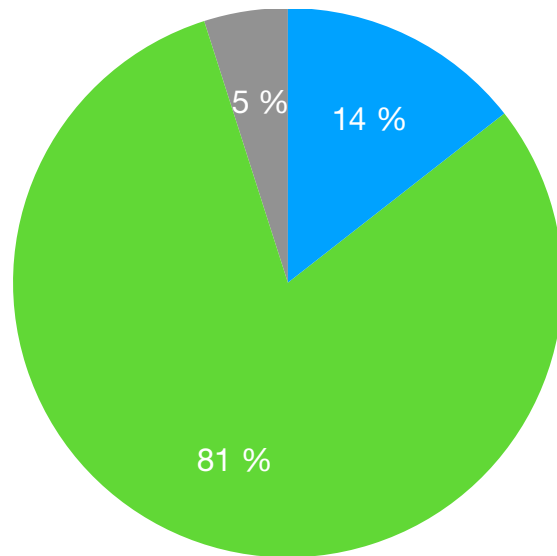

Johann-Heinrich Alsted Schule

Beisitzer:in

Teilnehmer:in	Stimmen
Leonardo	77
Janne	109
Noemi	144
Finn	92
Ungültig	14

- Leonardo
- Janne
- Noemi
- Finn
- Ungültig

SV-Wahl 2023_2024

Johann-Heinrich Alsted Schule

Schulsprecherin

Teilnehmer:in	Stimmen
Pauline	221
Enthaltungen	49
Ungültig	14

SV-Wahl 2023_2024

Johann-Heinrich Alsted Schule

Vertreter der Schulsprecherin

Teilnehmer:in	Stimmen
Enthaltungen	41
Yannis	229
Ungültig	14