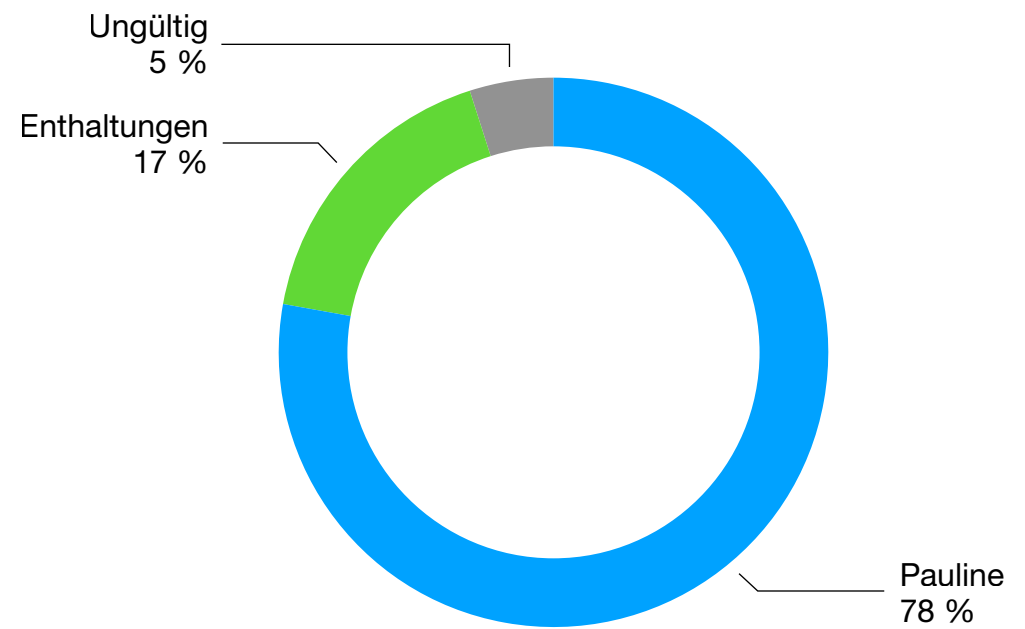

Johann-Heinrich Alsted Schule

Beisitzer:in

Teilnehmer:in	Stimmen
Leonardo	77
Janne	109
Noemi	144
Finn	92
Ungültig	14

- Leonardo
- Janne
- Noemi
- Finn
- Ungültig

SV-Wahl 2023_2024

Johann-Heinrich Alsted Schule

Schulsprecherin

Teilnehmer:in	Stimmen
Pauline	221
Enthaltungen	49
Ungültig	14

SV-Wahl 2023_2024

Johann-Heinrich Alsted Schule

Vertreter der Schulsprecherin

Teilnehmer:in	Stimmen
Enthaltungen	41
Yannis	229
Ungültig	14