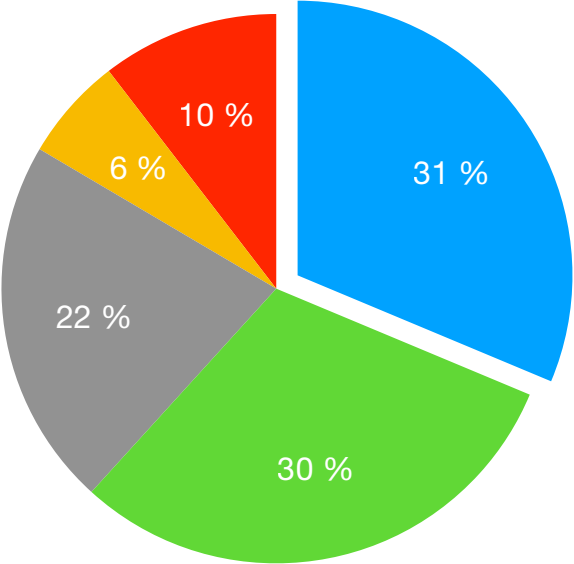

SV-Wahl 2023_2024 Johann-Heinrich Alsted Schule

Förderstufensprecher:in

Teilnehmer:in	Stimmen
Emelie	36
Tom	35
Jan-Niklas	25
Fynn	7
Ungültig	12

Kreisdiagramm

- Emelie
- Tom
- Jan-Niklas
- Fynn
- Ungültig

SV-Wahl 2023_2024

Johann-Heinrich Alsted Schule

Beisitzer:in

Teilnehmer:in	Stimmen
Leonardo	77
Janne	109
Noemi	144
Finn	92
Ungültig	14

- Leonardo
- Janne
- Noemi
- Finn
- Ungültig

SV-Wahl 2023_2024

Johann-Heinrich Alsted Schule