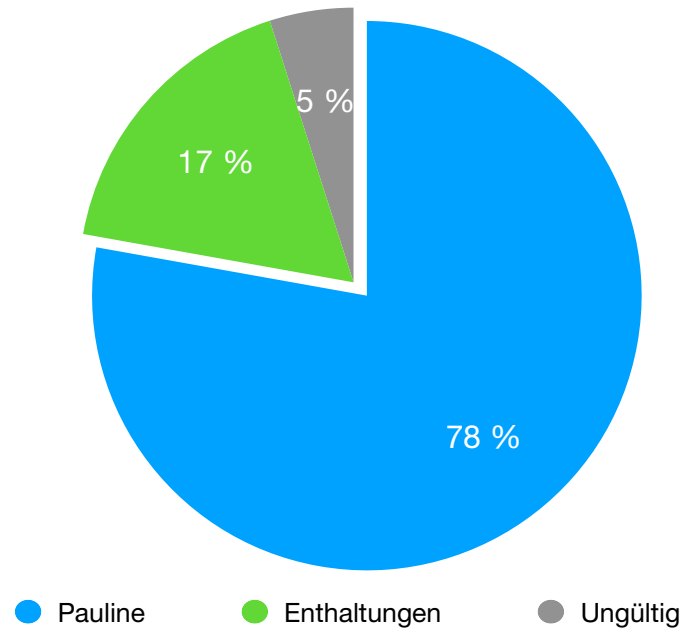

Johann-Heinrich Alsted Schule

Beisitzer:in

Teilnehmer:in	Stimmen
Leonardo	77
Janne	109
Noemi	144
Finn	92
Ungültig	14

- Leonardo
- Janne
- Noemi
- Finn
- Ungültig

SV-Wahl 2023_2024

Johann-Heinrich Alsted Schule

Schulsprecherin

Teilnehmer:in	Stimmen
Pauline	221
Enthaltungen	49
Ungültig	14

SV-Wahl 2023_2024

Johann-Heinrich Alsted Schule

Vertreter der Schulsprecherin

Teilnehmer:in	Stimmen
Enthaltungen	41
Yannis	229
Ungültig	14