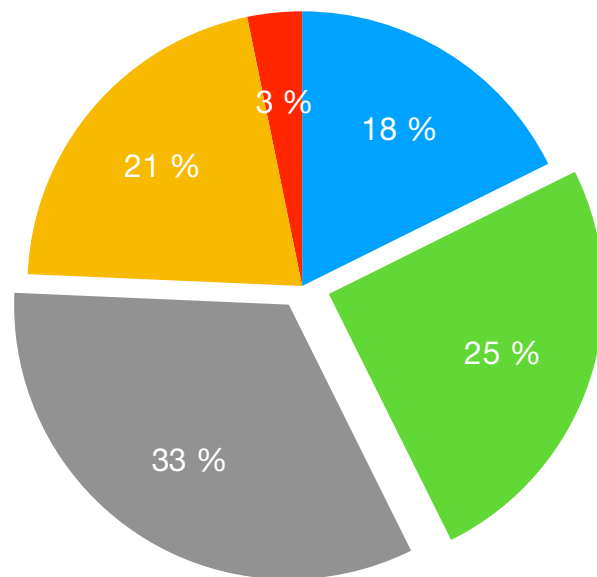

SV-Wahl 2023_2024 Johann-Heinrich Alsted Schule

Förderstufensprecher:in

Teilnehmer:in	Stimmen
Emelie	36
Tom	35
Jan-Niklas	25
Fynn	7
Ungültig	12

Kreisdiagramm

- Emelie
- Tom
- Jan-Niklas
- Fynn
- Ungültig

SV-Wahl 2023_2024

Johann-Heinrich Alsted Schule

Beisitzer:in

Teilnehmer:in	Stimmen
Leonardo	77
Janne	109
Noemi	144
Finn	92
Ungültig	14

- Leonardo
- Janne
- Noemi
- Finn
- Ungültig

SV-Wahl 2023_2024

Johann-Heinrich Alsted Schule