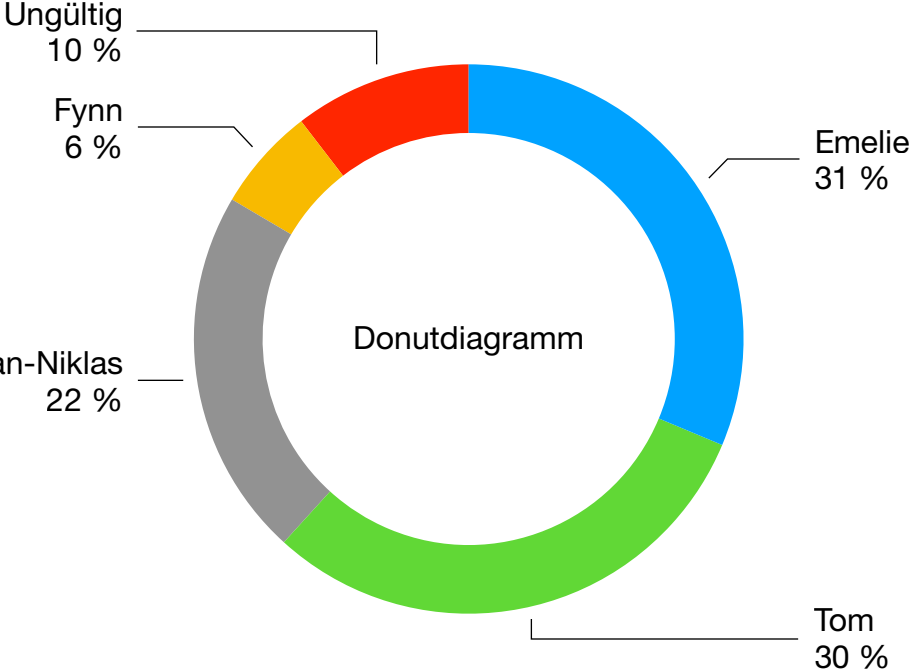

SV-Wahl 2023_2024 Johann-Heinrich Alsted Schule

Förderstufensprecher:in

Teilnehmer:in	Stimmen
Emelie	36
Tom	35
Jan-Niklas	25
Fynn	7
Ungültig	12

Kreisdiagramm

- Emelie
- Tom
- Jan-Niklas
- Fynn
- Ungültig

SV-Wahl 2023_2024

Johann-Heinrich Alsted Schule

Beisitzer:in

Teilnehmer:in	Stimmen
Leonardo	77
Janne	109
Noemi	144
Finn	92
Ungültig	14

- Leonardo
- Janne
- Noemi
- Finn
- Ungültig

SV-Wahl 2023_2024

Johann-Heinrich Alsted Schule