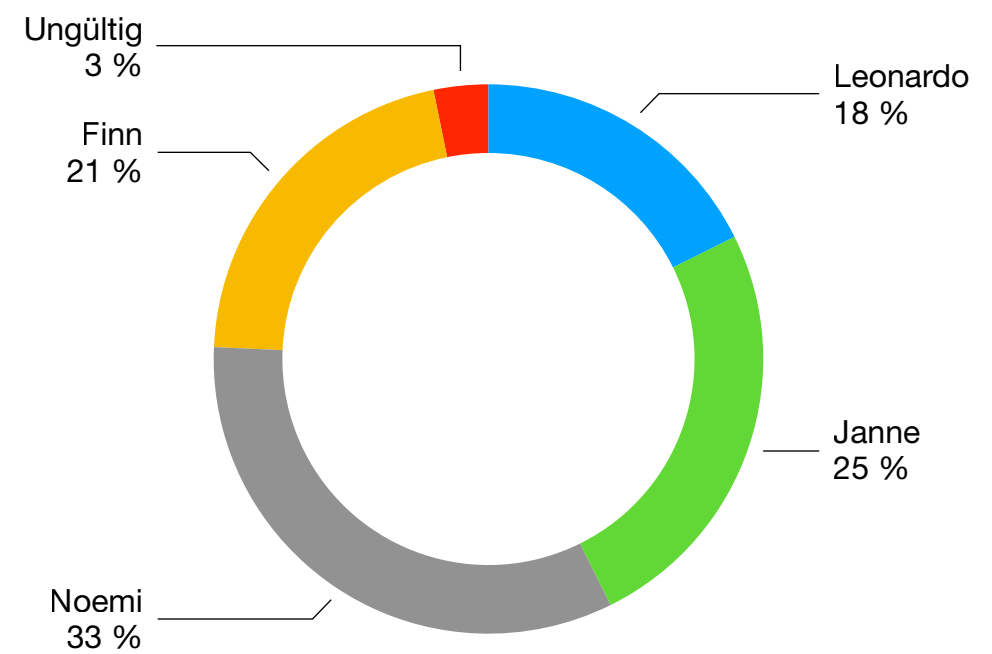

SV-Wahl 2023_2024 Johann-Heinrich Alsted Schule

Förderstufensprecher:in

Teilnehmer:in	Stimmen
Emelie	36
Tom	35
Jan-Niklas	25
Fynn	7
Ungültig	12

Kreisdiagramm

- Emelie
- Tom
- Jan-Niklas
- Fynn
- Ungültig

SV-Wahl 2023_2024

Johann-Heinrich Alsted Schule

Beisitzer:in

Teilnehmer:in	Stimmen
Leonardo	77
Janne	109
Noemi	144
Finn	92
Ungültig	14

- Leonardo
- Janne
- Noemi
- Finn
- Ungültig

SV-Wahl 2023_2024

Johann-Heinrich Alsted Schule

Schulsprecherin

Teilnehmer:in	Stimmen
Pauline	221
Enthaltungen	49
Ungültig	14

SV-Wahl 2023_2024

Johann-Heinrich Alsted Schule

Vertreter der Schulsprecherin

Teilnehmer:in	Stimmen
Enthaltungen	41
Yannis	229
Ungültig	14